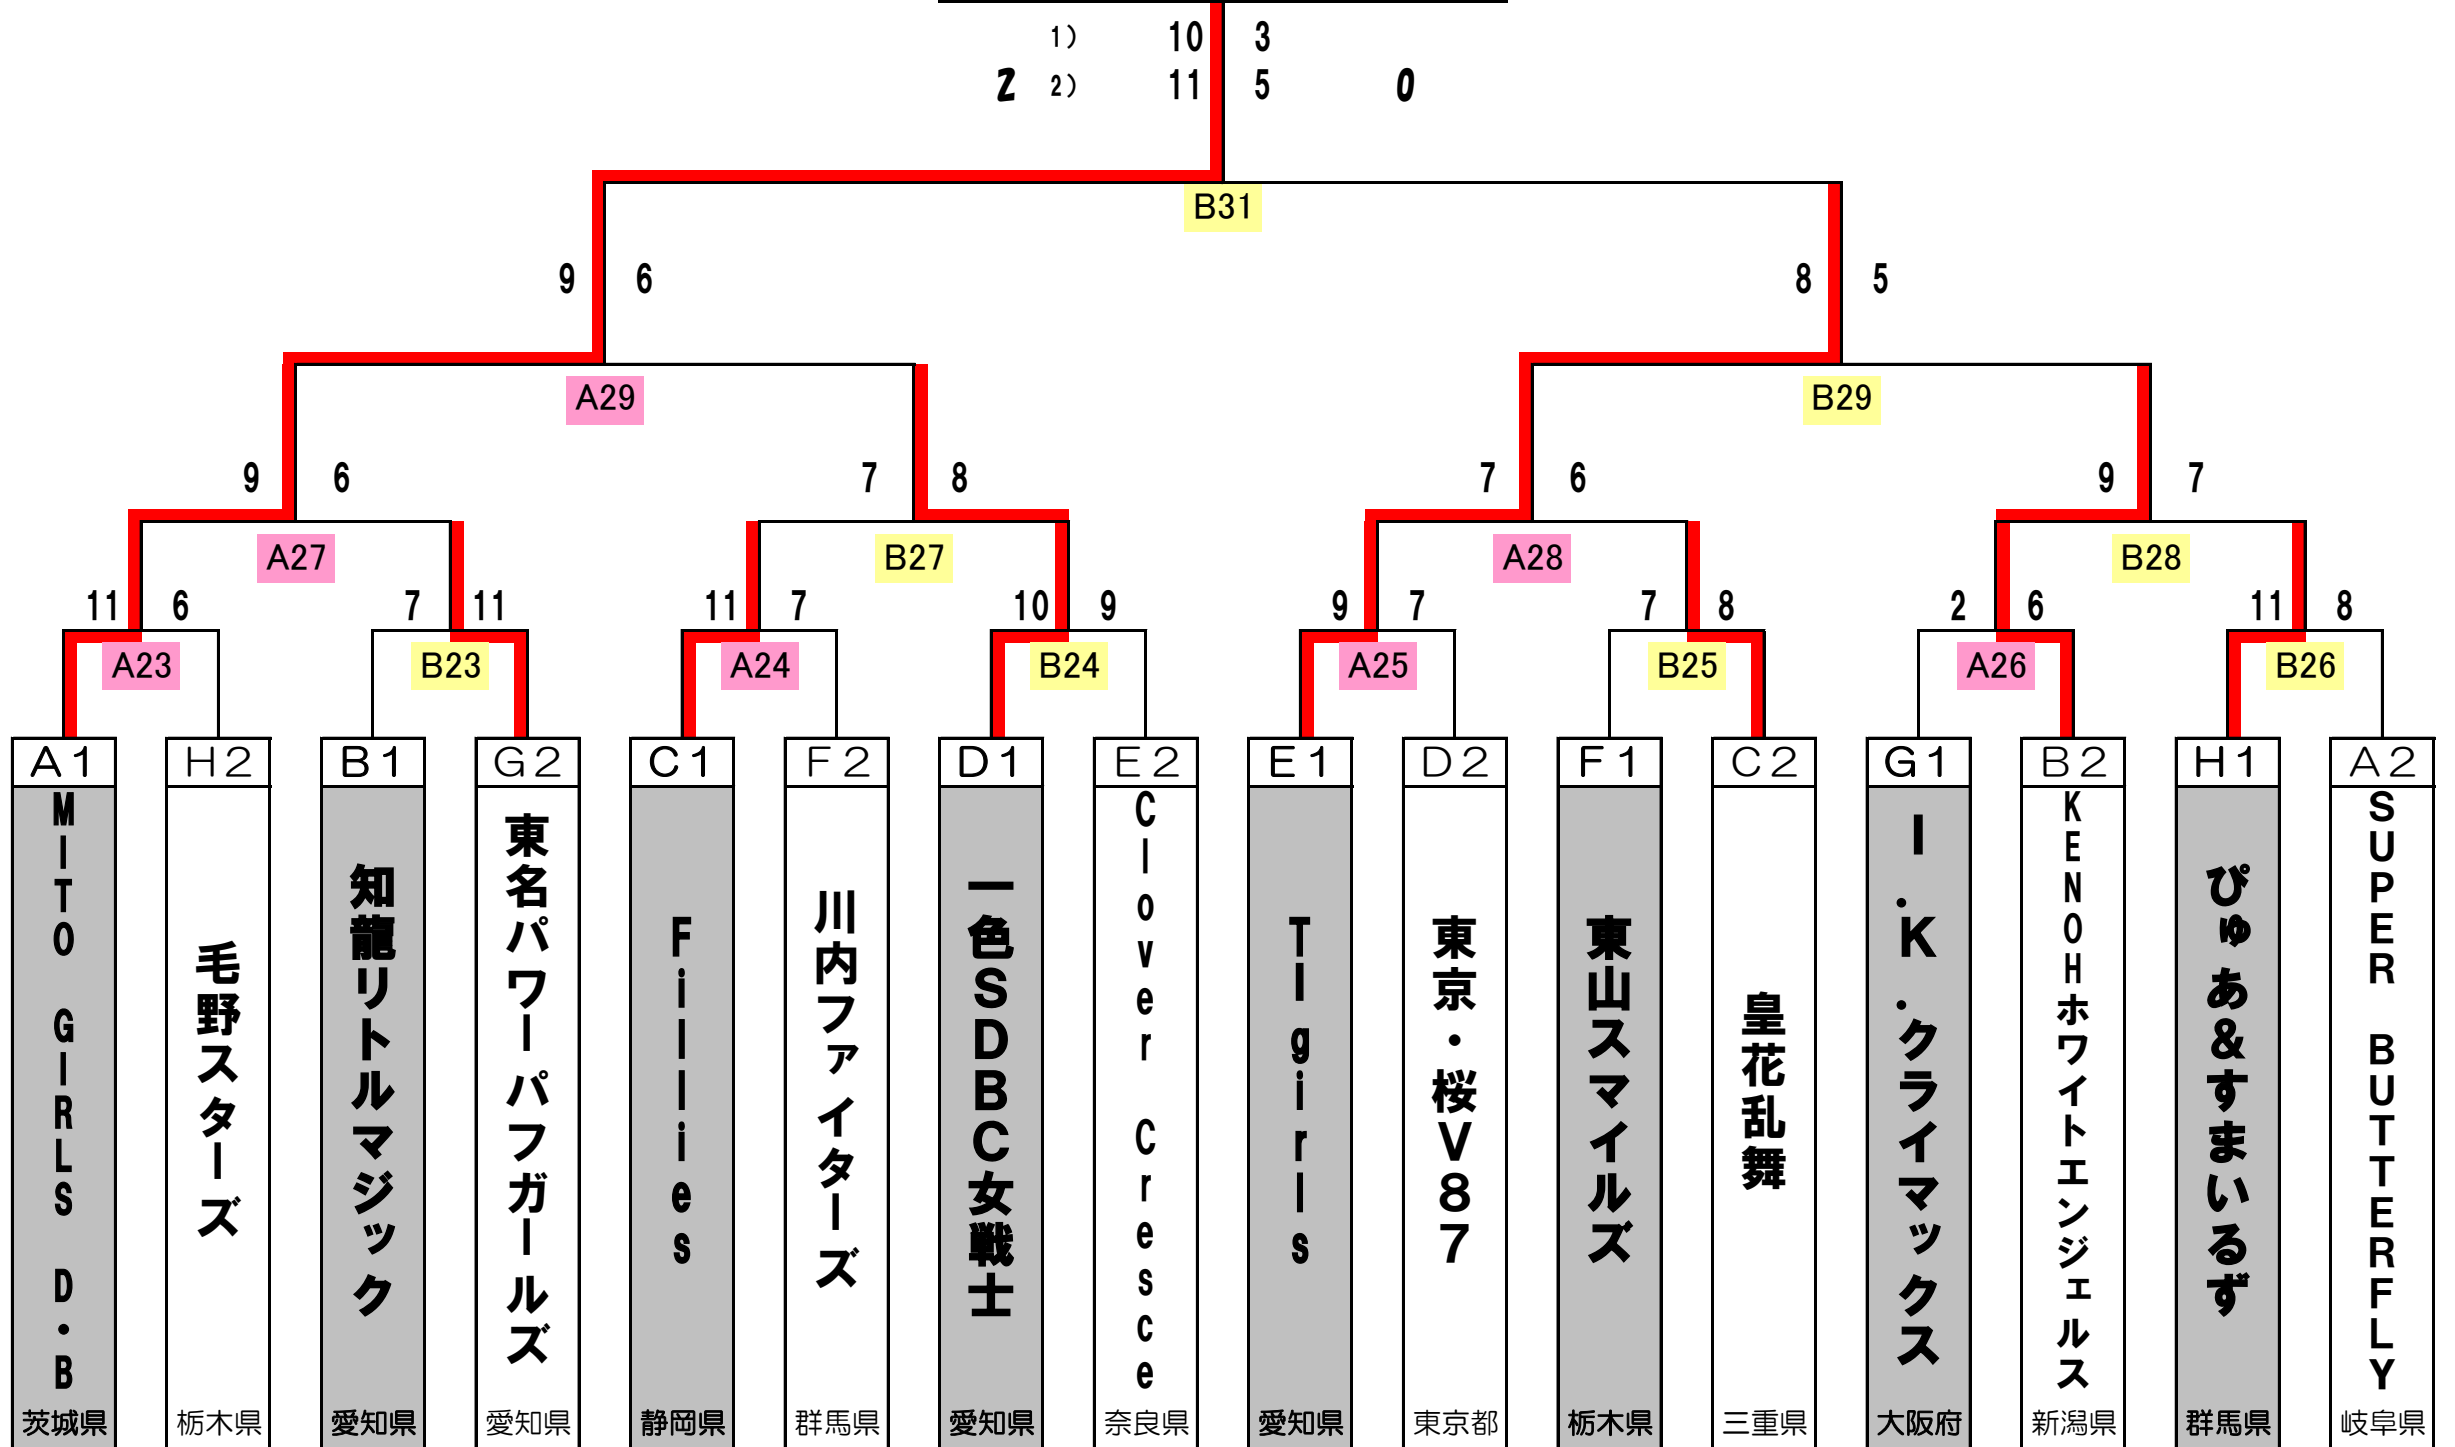

第2回全日本女子総合選手権 D-1 Gの部

優勝	MITO GIRLS D・B
準優勝	T-girls
第3位	KENOHホワイトエンジェルス
第3位	一色SDBC女戦士

優勝

MITO GIRLS D・B

1) 10 3
2) 11 5 0