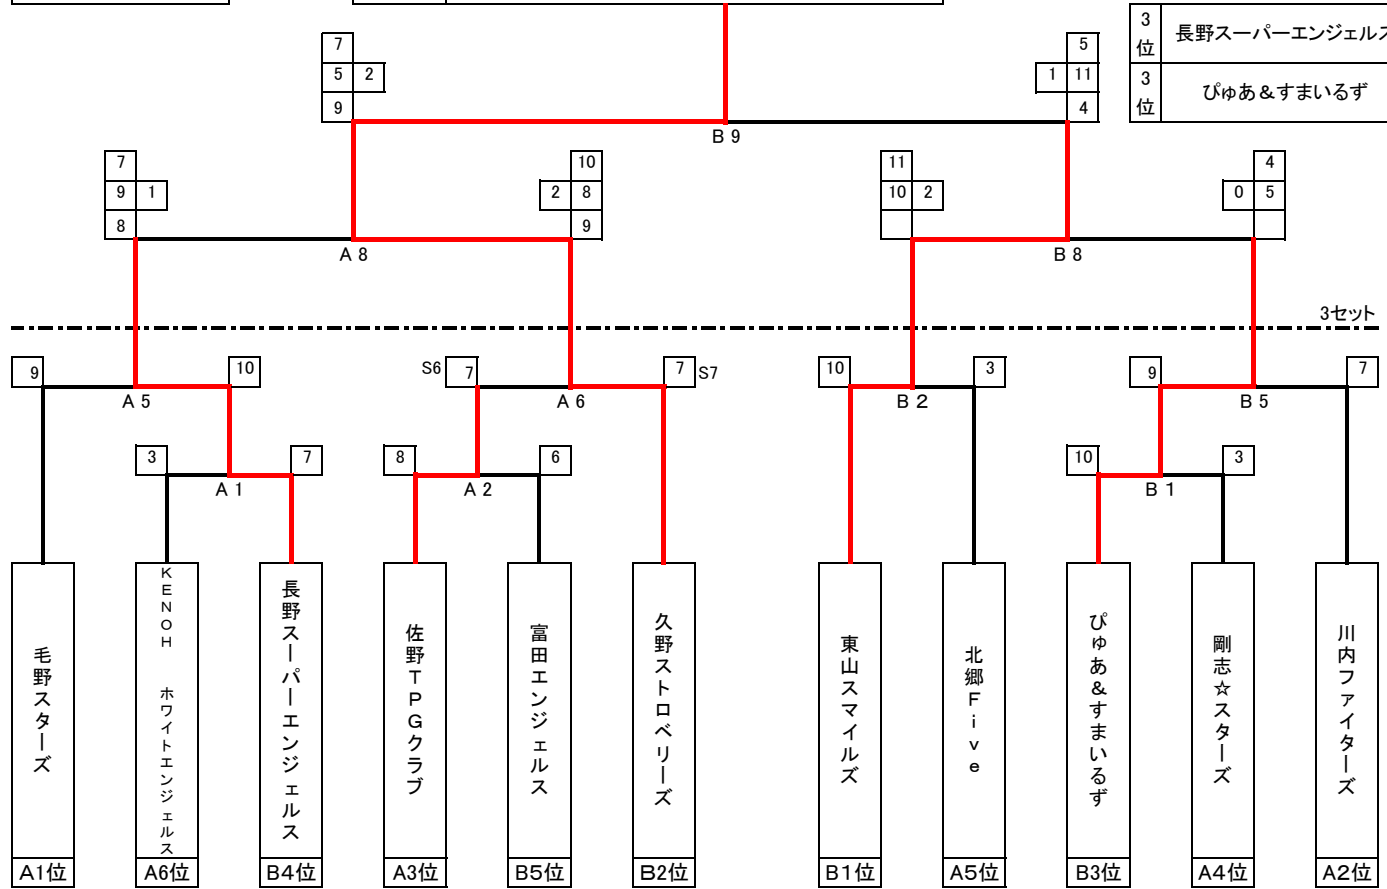

小学生の部

優勝 久野ストロベリーズ

2位 東山スマイルズ

3位 長野スーパーエンジェルス

3位 ぴゅあ&すまいるず

一般の部

優勝 OVER DRIVE

2位 千葉チエるシー

3位 Freaks Athena
3位 Potential

S2

3	
4	2
4	

3	
1	2
3	

S4

A 9

1	
0	0

7	
2	5

6	
6	2

1	
0	4

A 7

B 7

3セット

8

A 3

0

0

A 4

7

7

B 3

4

1

B 4

7

Freaks Athena
C 1位

小悪魔
D 4位

RED☆MAX
C 3位

OVER DRIVE
D 2位

千葉チエるシー
C 2位

D-RUSH
D 3位

Sugarberry
C 4位

Potential
D 1位