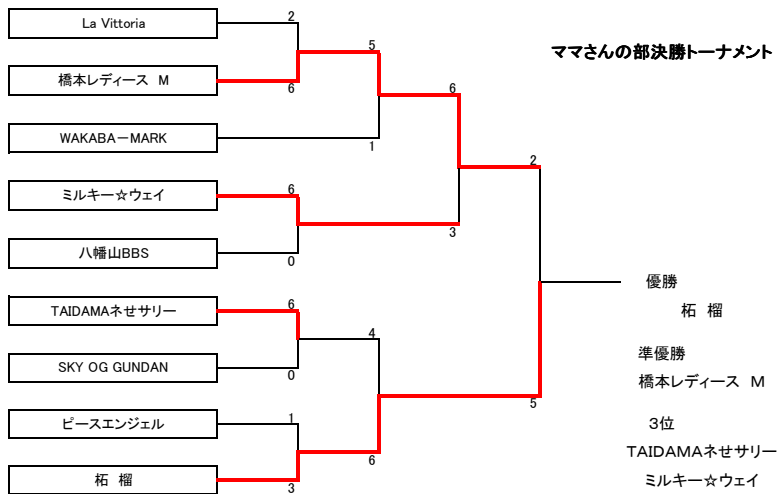

ママさんの部決勝トーナメント