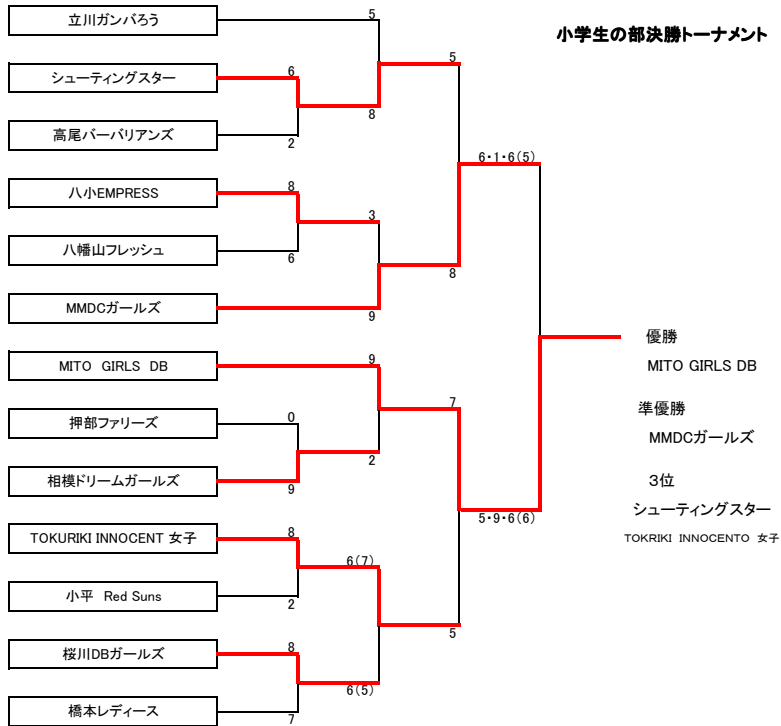

2013首都圏対決・ガールズカップ IN TOKYO

2013年12月22日
八王子市民体育館

小学生の部決勝トーナメント