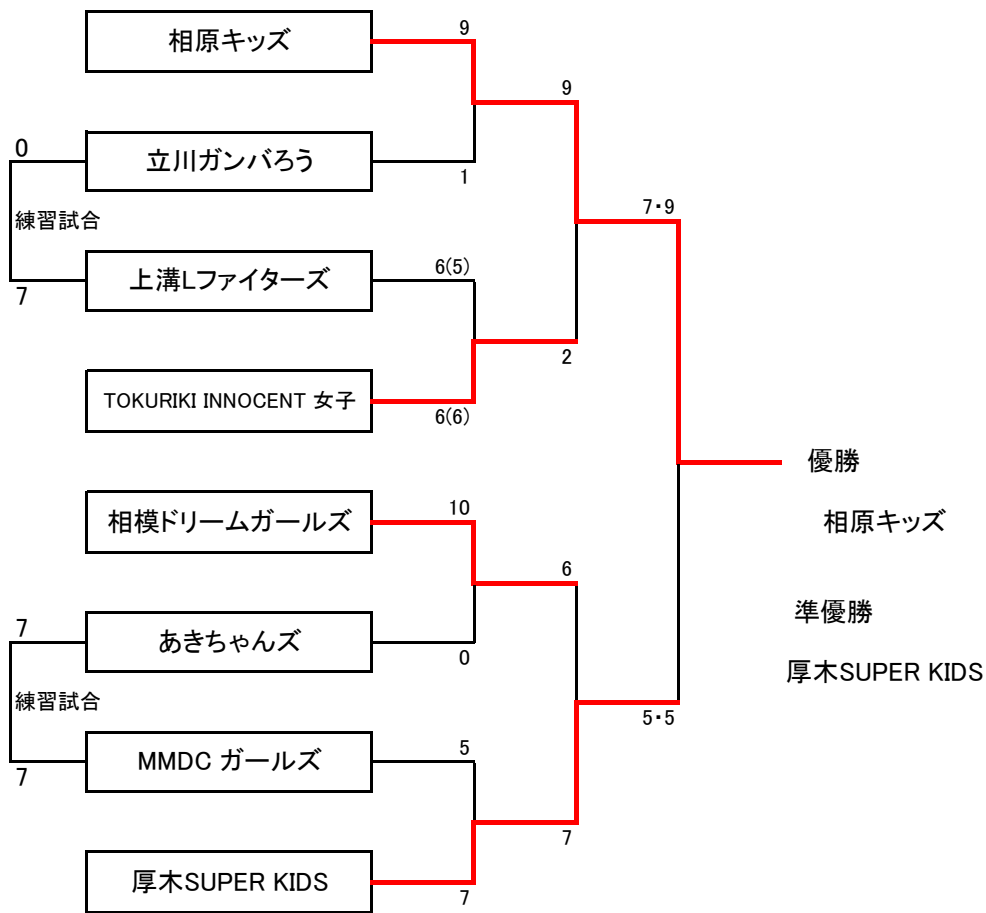

Bリーグ		5	6	7	8	勝	分	負	勝点	内野人数	順位
5	立川ガンバろう		× 6-7	× 6-7	× 2-9	0	0	3	0	14-23	4
6	厚木SUPER KIDS	○ 7-6		○ 8-2	○ 8-4	3	0	0	6	23-12	1
7	あきちゃんズ	○ 7-6	× 2-8		× 5-8	1	0	2	2	14-22	3
8	TOKURIKI☆INNOCENT 女子	○ 9-2	× 4-8	○ 8-5		2	0	1	4	21-15	2

淑女の部

Cリーグ		9	10	11	12	勝	分	負	勝点	内野人数	順位
9	Freaks Athena		× 4-5	2-2	○ 4-3	1	1	1	3	10-9	2
10	SKY OBG GUNDAN	○ 5-4		× 0-7	× 1-6	1	0	2	2	6-17	4
11	どリーむ りたーん	× 2-2	○ 7-0		○ 6-0	2	1	0	5	15-2	1
12	DEPERTURES G	3-4	○ 6-1	0-6		1	0	2	2	9-11	3

Dリーグ		13	14	15	勝	分	負	勝点	内野人数	順位
13	OVER DRIVE		○ 8-0	○ 7-0	2	0	0	4	15-0	1
14	大野北 GALS	× 0-8		× 2-7	0	0	2	0	2-15	3
15	お雛様	× 0-7	○ 7-2		1	0	1	2	7-9	2

第15回津久井レディースカップ

2013.3.1 相模原市中郷中学校体育館

小学生の部決勝トーナメント

淑女の部決勝トーナメント