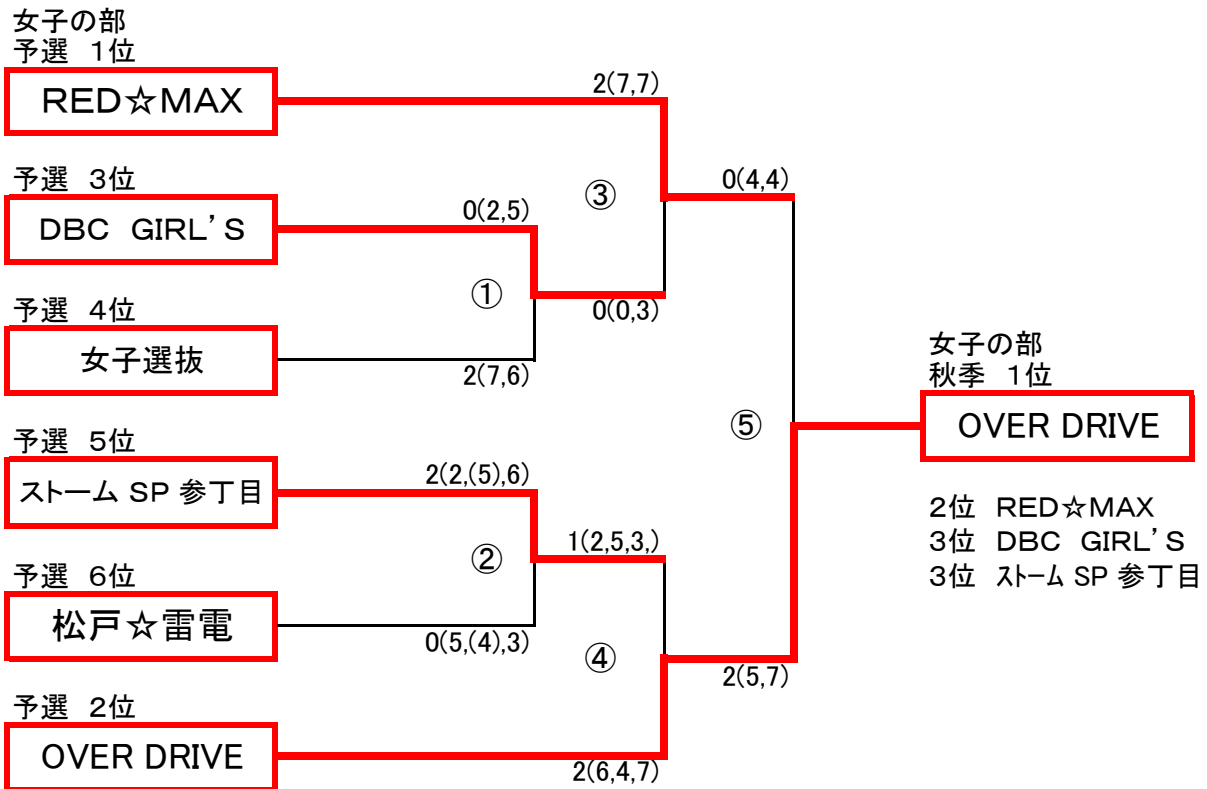

女子の部

	OVER DRIVE	RED☆MAX	松戸☆雷電	DBC GIRL'S	ストーム SP 参丁目	女子選抜	数	勝	分	負	勝点	内野人数	順位
11	OVER DRIVE	×	○	○	○	○	5	4	0	1	8	30 - 11	2
		5 - 7	4 - 2	7 - 0	7 - 2	7 - 0							
12	RED☆MAX	○	○	×	○	○	5	4	0	1	8	24 - 24	1
		7 - 5	6 - 5	1 - 7	4 - 3	6 - 4							
13	松戸☆雷電	×	×	×	○	×	5	1	0	4	2	18 - 22	6
		2 - 4	5 - 6	2 - 6	7 - 0	2 - 6							
14	DBC GIRL'S	×	○	○	△	×	5	2	1	2	5	22 - 22	3
		0 - 7	7 - 1	6 - 2	6 - 6	3 - 6							
15	ストーム SP 参丁目	×	×	×	△	○	5	1	1	3	3	16 - 27	5
		2 - 7	3 - 4	0 - 7	6 - 6	5 - 3							
16	女子選抜	×	×	○	○	×	5	2	0	3	4	19 - 23	4
		0 - 7	4 - 6	6 - 2	6 - 3	3 - 5							

決勝トーナメント

2013 11. 24

トーナメント戦: ベスト8 3ポイント、ベスト4 6ポイント、2位 9ポイント、1位 12ポイント