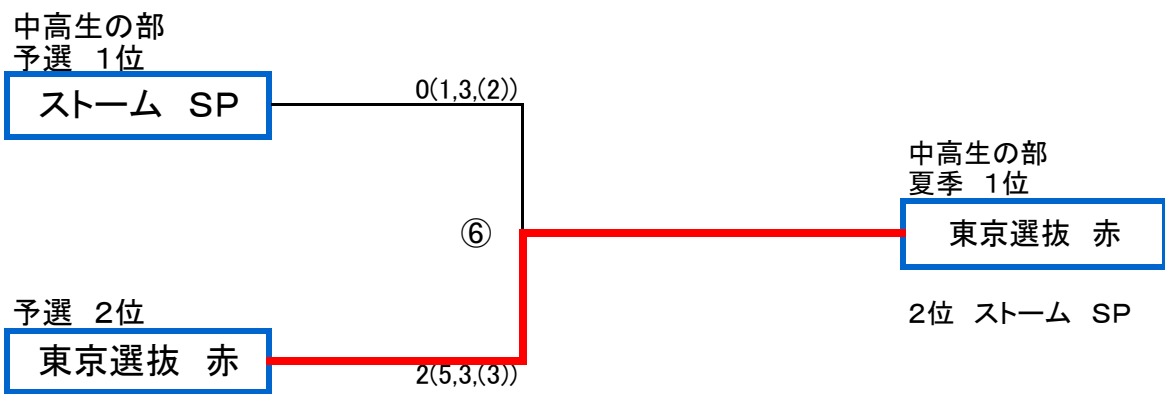

予選リーグ

2013 09. 29

中高生の部

	東京選抜 赤	ストーム SP	中高生選抜	東京選抜 赤	ストーム SP	中高生選抜	東京選抜 赤	ストーム SP	中高生選抜	東京選抜 赤	ストーム SP	中高生選抜	数	勝	分	負	勝点	内野人数	順位
1	東京選抜 赤	×	×	△	○	×	×	○	×	○	×	×	8	3	1	4	7	18 - 30	3
3	ストーム SP	○	×	△	○	×	○	×	×	×	×	×	8	3	1	4	7	19 - 34	2
4	中高生選抜	○	○	×	×	×	×	○	○	○	○	○	8	5	0	3	10	42 - 15	1

女子の部

	OVER DRIVE	RED☆MAX	千葉チェルシー	松戸☆雷電	DBC GIRL'S	昭和女子	ストーム SP 参丁目	数	勝	分	負	勝点	内野人数	順位
11	OVER DRIVE	×	○	×	○	○	×	6	3	0	3	6	29 - 21	3
12	RED☆MAX	○	○	×	○	○	○	6	5	0	1	10	34 - 18	2
13	千葉チェルシー	×	×	×	○	○	○	6	3	0	3	6	32 - 26	4
14	松戸☆雷電	○	○	○	○	○	○	6	6	0	0	12	41 - 15	1
15	DBC GIRL'S	×	×	×	×	○	△	6	1	1	4	3	12 - 32	6
16	昭和女子	×	×	×	×	×	×	6	0	0	6	0	0 - 44	7
17	ストーム SP 参丁目	○	×	×	×	△	○	6	2	1	3	5	32 - 24	5

決勝トーナメント

2013 09. 29

トーナメント戦: ベスト8 3ポイント、ベスト4 6ポイント、2位 9ポイント、1位 12ポイント