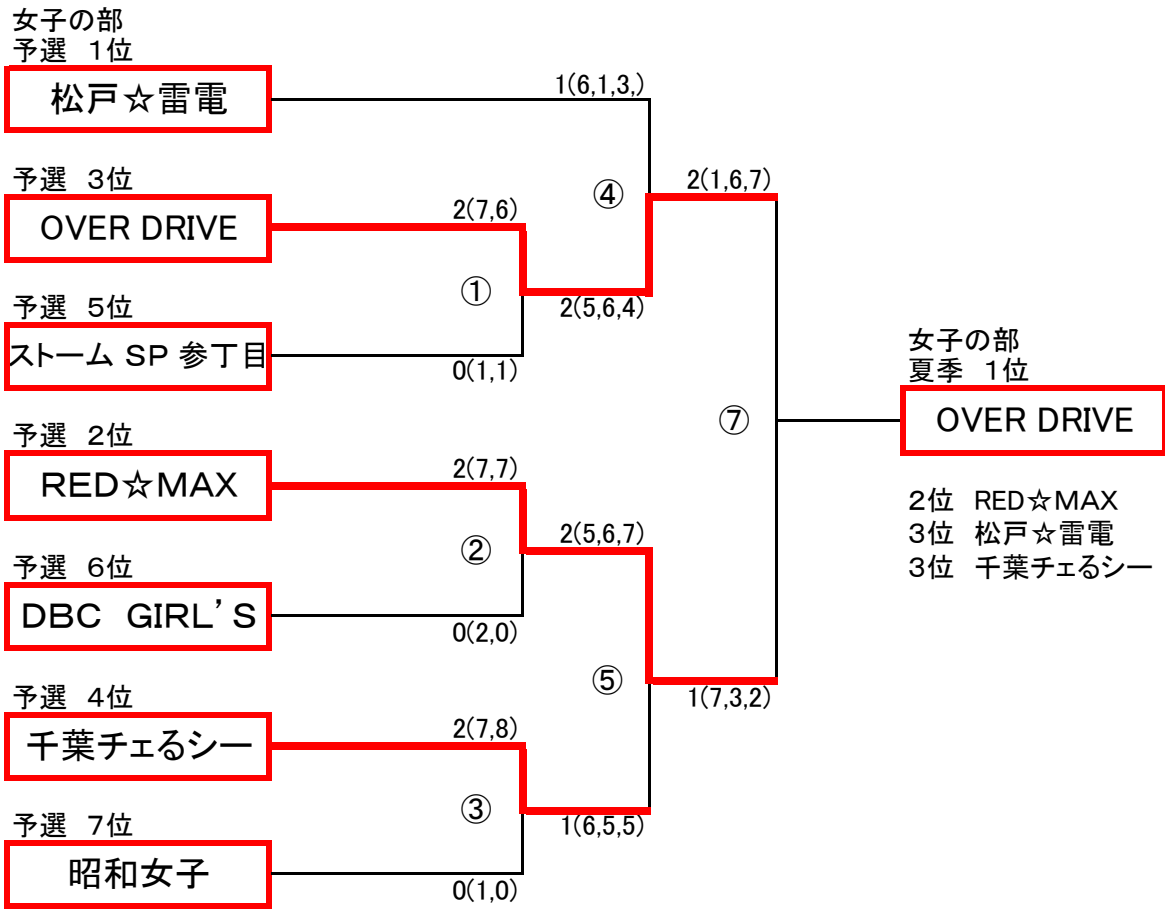

予選リーグ

2013 09. 29

中高生の部

	東京選抜 赤	ストーム SP	中高生選抜	東京選抜 赤	ストーム SP	中高生選抜	東京選抜 赤	ストーム SP	中高生選抜	東京選抜 赤	ストーム SP	中高生選抜	数	勝	分	負	勝点	内野人数	順位
1	東京選抜 赤	×	×	△	○	×	×	○	×	○	×	×	8	3	1	4	7	18 - 30	3
3	ストーム SP	○	×	△	○	×	○	×	×	×	×	×	8	3	1	4	7	19 - 34	2
4	中高生選抜	○	○	×	×	×	×	○	○	○	○	○	8	5	0	3	10	42 - 15	1

女子の部

	OVER DRIVE	RED☆MAX	千葉チェルシー	松戸☆雷電	DBC GIRL'S	昭和女子	ストーム SP 参丁目	数	勝	分	負	勝点	内野人数	順位
11	OVER DRIVE	×	○	×	○	○	×	6	3	0	3	6	29 - 21	3
12	RED☆MAX	○	○	×	○	○	○	6	5	0	1	10	34 - 18	2
13	千葉チェルシー	×	×	×	○	○	○	6	3	0	3	6	32 - 26	4
14	松戸☆雷電	○	○	○	○	○	○	6	6	0	0	12	41 - 15	1
15	DBC GIRL'S	×	×	×	×	○	△	6	1	1	4	3	12 - 32	6
16	昭和女子	×	×	×	×	×	×	6	0	0	6	0	0 - 44	7
17	ストーム SP 参丁目	○	×	×	×	△	○	6	2	1	3	5	32 - 24	5

決勝トーナメント

2013 09. 29

トーナメント戦: ベスト8 3ポイント、ベスト4 6ポイント、2位 9ポイント、1位 12ポイント