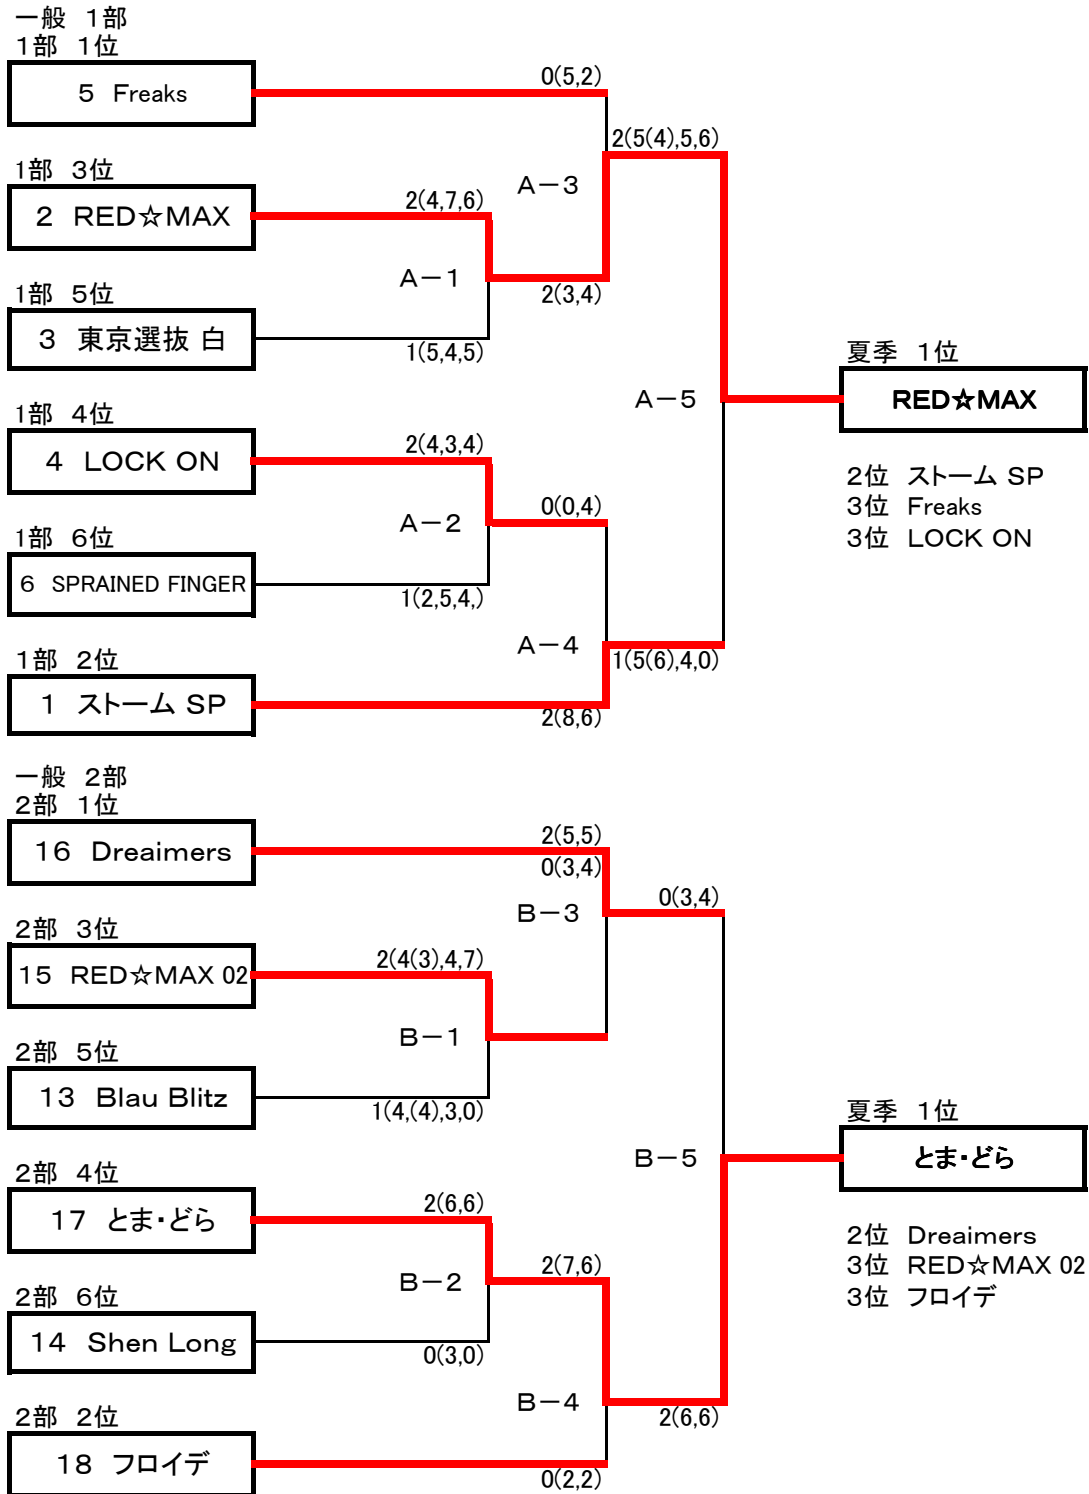

一般 1部

	ストーム SP	RED☆MAX	東京選抜 白	LOCK ON	Freaks	SPRAINED FINGER	Blau Blitz	Shen Long	RED☆MAX 02	Dreamers	とま・どら	フロイデ	数	勝	分	負	勝点	内野人数	順位
1	ストーム SP	○ 7 - 3	△ 5 - 5	× 4 - 6	× 2 - 6	○ 6 - 4	○ 8 - 0	○ 7 - 1	○ 6 - 2	× 3 - 5	○ 6 - 1	○ 7 - 1	11	7	1	3	15	61 - 34	2
2	RED☆MAX	× 3 - 7	○ 6 - 3	○ 7 - 1	× 2 - 4	○ 7 - 0	○ 8 - 0	○ 8 - 0	○ 7 - 3	○ 5 - 4	× 4 - 5	× 4 - 5	11	7	0	4	14	61 - 32	3
3	東京選抜 白	△ 5 - 5	× 3 - 6	○ 5 - 4	× 2 - 4	○ 4 - 3	○ 3 - 2	○ 7 - 0	× 2 - 6	○ 6 - 4	× 2 - 7	○ 7 - 0	11	6	1	4	13	46 - 41	5
4	LOCK ON	○ 6 - 4	× 1 - 7	× 4 - 5	× 1 - 6	○ 3 - 2	○ 5 - 1	○ 7 - 0	○ 8 - 0	× 3 - 5	○ 5 - 2	○ 7 - 1	11	7	0	4	14	50 - 33	4
5	Freaks	○ 6 - 2	○ 4 - 2	○ 4 - 2	○ 6 - 1	○ 5 - 3	○ 7 - 0	○ 5 - 2	○ 6 - 2	○ 5 - 0	× 3 - 4	△ 5 - 5	11	9	1	1	19	56 - 23	1
6	SPRAINED FINGER	× 4 - 6	× 0 - 7	× 3 - 4	× 2 - 3	× 3 - 5	○ 7 - 0	○ 6 - 0	× 2 - 5	× 2 - 6	× 0 - 6	× 0 - 6	11	2	0	9	4	29 - 48	6

一般 2部

	Blau Blitz	Shen Long	RED☆MAX 02	Dreamers	とま・どら	フロイデ	ストーム SP	RED☆MAX	東京選抜 白	LOCK ON	Freaks	SPRAINED FINGER	数	勝	分	負	勝点	内野人数	順位
13	Blau Blitz	○ 3 - 2	× 0 - 6	× 0 - 8	○ 4 - 2	× 1 - 7	× 0 - 8	× 0 - 8	× 2 - 3	× 1 - 5	× 0 - 7	× 0 - 7	11	2	0	9	4	11 - 63	5
14	Shen Long	× 2 - 3	○ 5 - 4	× 0 - 8	○ 5 - 2	× 2 - 5	× 1 - 7	× 0 - 8	× 0 - 7	× 0 - 7	× 2 - 5	× 0 - 6	11	2	0	9	4	17 - 62	6
15	RED☆MAX 02	○ 6 - 0	× 4 - 5	○ 5 - 3	○ 6 - 5	× 4 - 5	× 2 - 6	× 3 - 7	○ 6 - 2	× 0 - 8	× 2 - 6	○ 5 - 2	11	5	0	6	10	43 - 49	3
16	Dreamers	○ 8 - 0	○ 8 - 0	× 3 - 5	○ 7 - 0	△ 5 - 5	○ 5 - 3	× 4 - 5	× 4 - 6	○ 5 - 3	× 0 - 5	○ 6 - 2	11	6	1	4	13	55 - 34	1
17	とま・どら	× 2 - 4	× 2 - 5	× 5 - 6	× 0 - 7	○ 5 - 4	× 1 - 6	○ 5 - 4	○ 7 - 2	× 2 - 5	○ 4 - 3	○ 6 - 0	11	5	0	6	10	39 - 46	4
18	フロイデ	○ 7 - 1	○ 5 - 2	○ 5 - 4	△ 5 - 5	× 4 - 5	× 1 - 7	○ 5 - 4	× 0 - 7	× 1 - 7	△ 5 - 5	○ 6 - 0	11	5	2	4	12	44 - 47	2

夏季リーグ決勝トーナメント(一般の部)

2013 09. 08

トーナメント戦: ベスト8 3ポイント、ベスト4 6ポイント、2位 9ポイント、1位 12ポイント