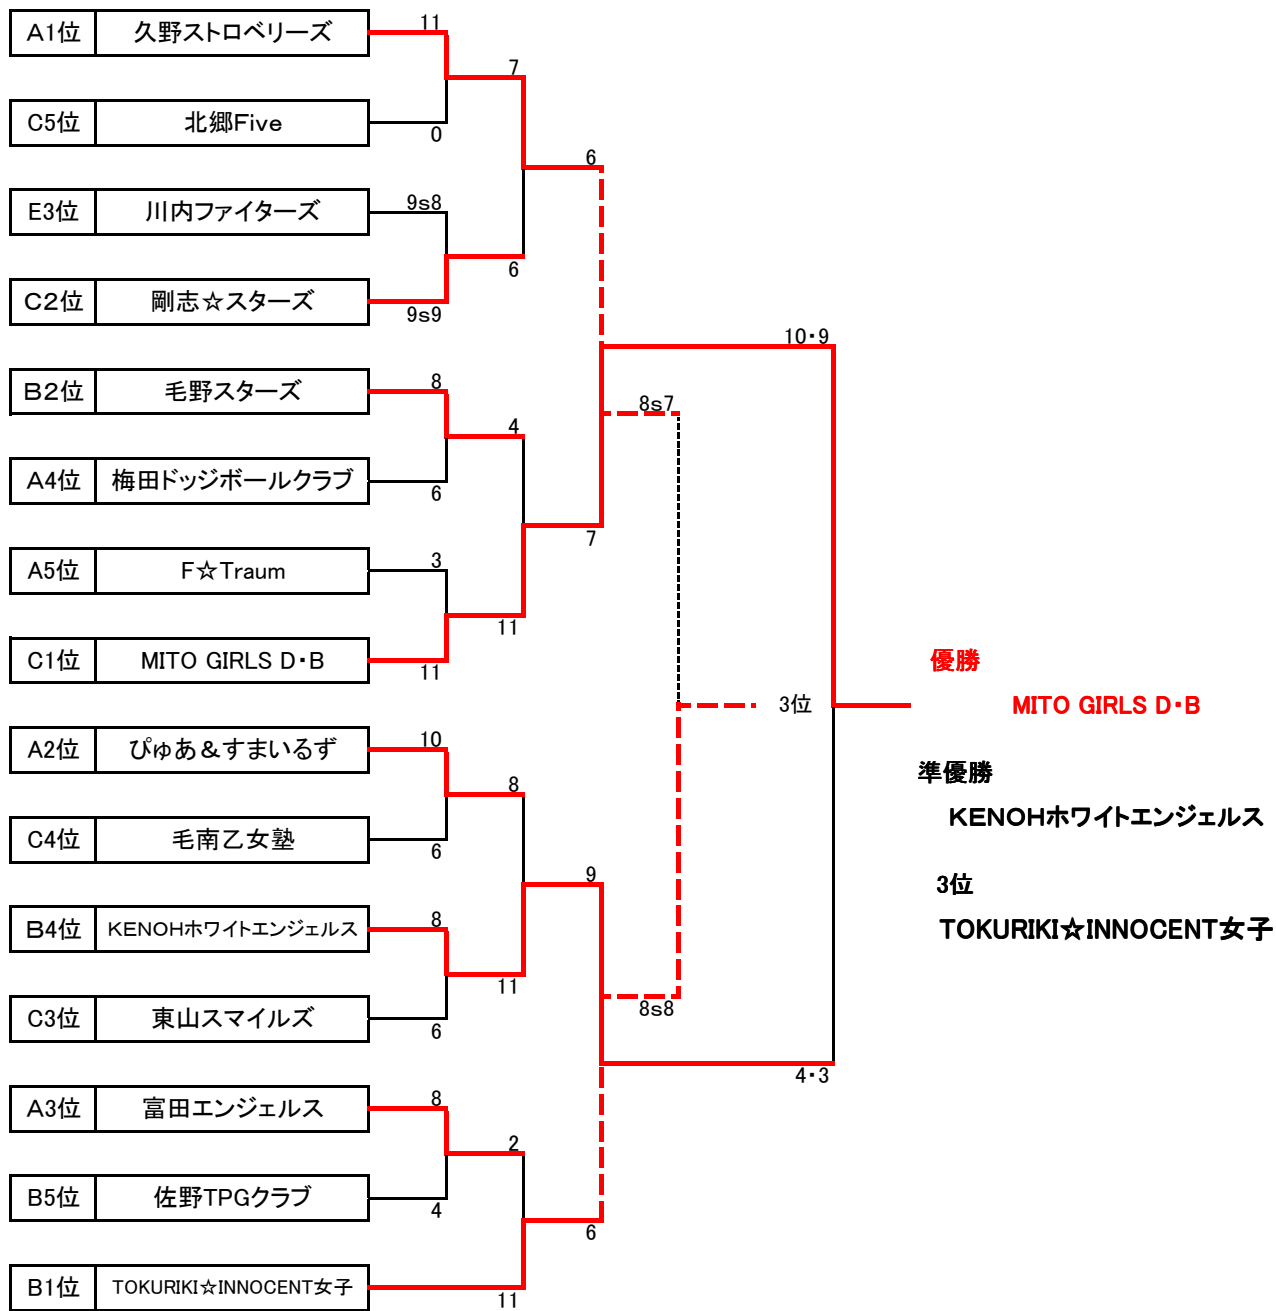

第4回クィーンズカップ・小学生の部 予選リーグ対戦表

2013.8.4 足利市民体育館

Aリーグ

No.		所属	1	2	3	4	5	勝	分	負	勝点	内野人数	順位
1	久野ストロベリーズ	栃木県	△	○	○	×	○	3	0	1	6	39 - 28	1
2	F☆Traum	福島県	×	△	○	○	○	3	0	1	6	35 - 26	5
3	ぴゅあ&すまいるず	群馬県	×	×	△	×	○	1	0	3	2	30 - 35	2
4	富田エンジェルス	栃木県	○	×	○	△	×	2	0	2	4	36 - 36	3
5	梅田ドッジボールクラブ	群馬県	×	×	×	○	△	1	0	3	2	23 - 38	4

Bリーグ

No.		所属	6	7	8	9	10	勝	分	負	勝点	内野人数	順位
6	KENOHホワイトエンジェルス	新潟県	△	○	×	△	○	2	0	1	4	30 - 15	4
7	毛野スターズ	栃木県	×	△	×	○	△	1	0	2	2	17 - 24	2
8	TOKURIKI☆INNOCENT女子	埼玉県	○	○	△	○	×	3	0	1	6	35 - 25	1
9	川内ファイターズ	群馬県	△	×	×	△	×	0	0	3	0	11 - 29	3
10	佐野TPGクラブ	栃木県	×	△	○	○	△	2	0	1	4	23 - 23	5

Cリーグ

No.		所属	11	12	13	14	15	勝	分	負	勝点	内野人数	順位
11	毛南乙女塾	栃木県	△	×	△	△	○	1	1	1	3	17 - 17	4
12	MITO GIRLS D・B	茨城県	○	△	○	△	△	2	1	0	5	24 - 16	1
13	北郷Five	栃木県	△	×	△	×	○	1	1	2	3	16 - 25	5
14	剛志☆スターズ	群馬県	△	△	○	△	△	1	2	0	4	19 - 14	2
15	東山スマイルズ	栃木県	×	△	×	△	△	0	1	2	1	13 - 17	3

第4回クィーンズカップ・小学生の部 決勝トーナメント対戦表

2013.8.4 足利市民体育館