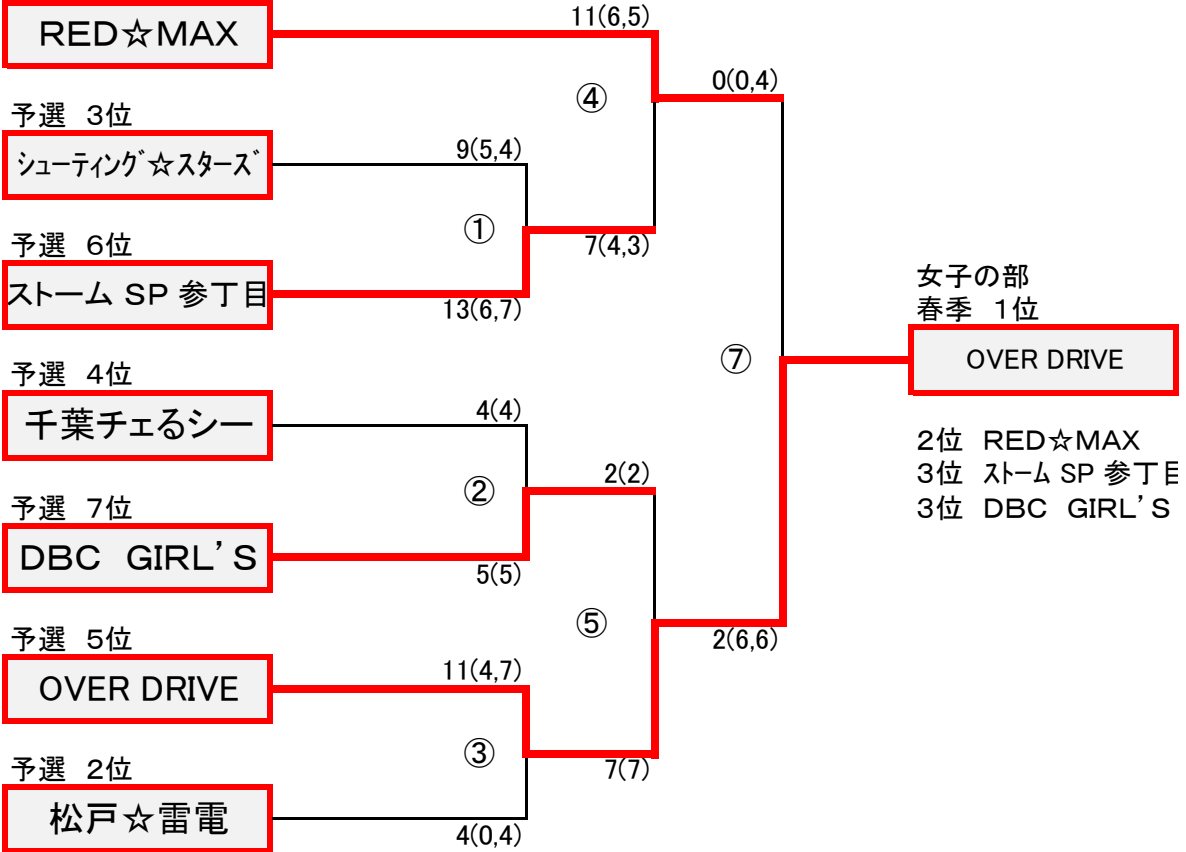

予選リーグ

2013 06. 23

中高生の部

	ストーム SP	Return's	中高生選抜	ストーム SP	Return's	中高生選抜	ストーム SP	Return's	中高生選抜	ストーム SP	Return's	中高生選抜	数	勝	分	負	勝点	内野人数	順位
1	ストーム SP	×	×	○	○	×	×	○	○	×	○	×	8	5	0	3	10	40 - 22	1
3	Return's	○	×	×	×	○	×	×	×	○	×	×	8	2	0	6	4	15 - 46	3
4	中高生選抜	○	○	×	○	×	×	○	×	×	○	×	8	5	0	3	10	37 - 24	2

女子の部

	OVER DRIVE	RED☆MAX	千葉チェルシー	松戸☆雷電	シューティング☆スター	DBC GIRL'S	昭和女子	ストーム SP 参丁目	数	勝	分	負	勝点	内野人数	順位
11	OVER DRIVE	×	×	○	○	○	○	×	7	4	0	3	8	38 - 26	5
12	RED☆MAX	○	△	×	○	○	○	○	7	5	1	1	11	41 - 26	1
13	千葉チェルシー	○	△	×	×	○	○	○	7	4	1	2	9	37 - 29	4
14	松戸☆雷電	×	○	○	×	○	○	○	7	5	0	2	10	42 - 24	2
15	シューティング☆スター	×	×	○	○	○	○	△	7	4	1	2	9	39 - 25	3
16	DBC GIRL'S	×	×	×	×	×	○	×	7	1	0	6	2	15 - 41	7
17	昭和女子	×	×	×	×	×	×	×	7	0	0	7	0	1 - 51	8
23	ストーム SP 参丁目	○	×	×	×	△	○	○	7	3	1	3	7	36 - 27	6

決勝トーナメント

2013 06. 23

女子の部
予選 1位

中高生の部
予選 1位

トーナメント戦: ベスト8 3ポイント、ベスト4 6ポイント、2位 9ポイント、1位 12ポイント