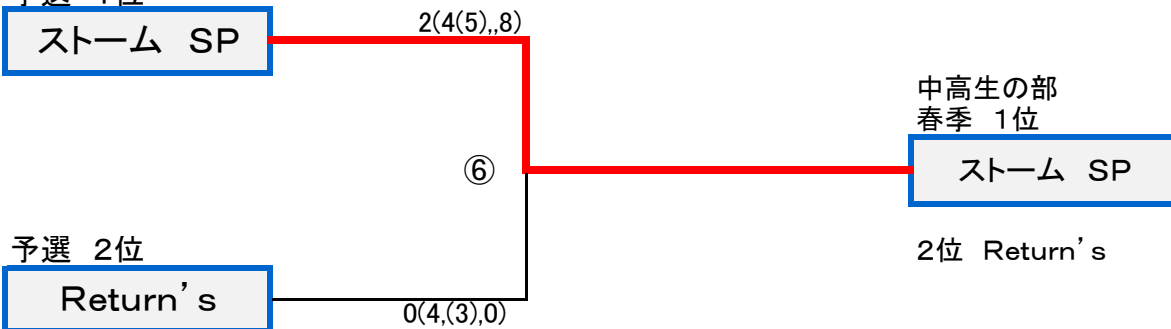

決勝トーナメント

2013 06. 23

女子の部
予選 1位

中高生の部
予選 1位

トーナメント戦: ベスト8 3ポイント、ベスト4 6ポイント、2位 9ポイント、1位 12ポイント