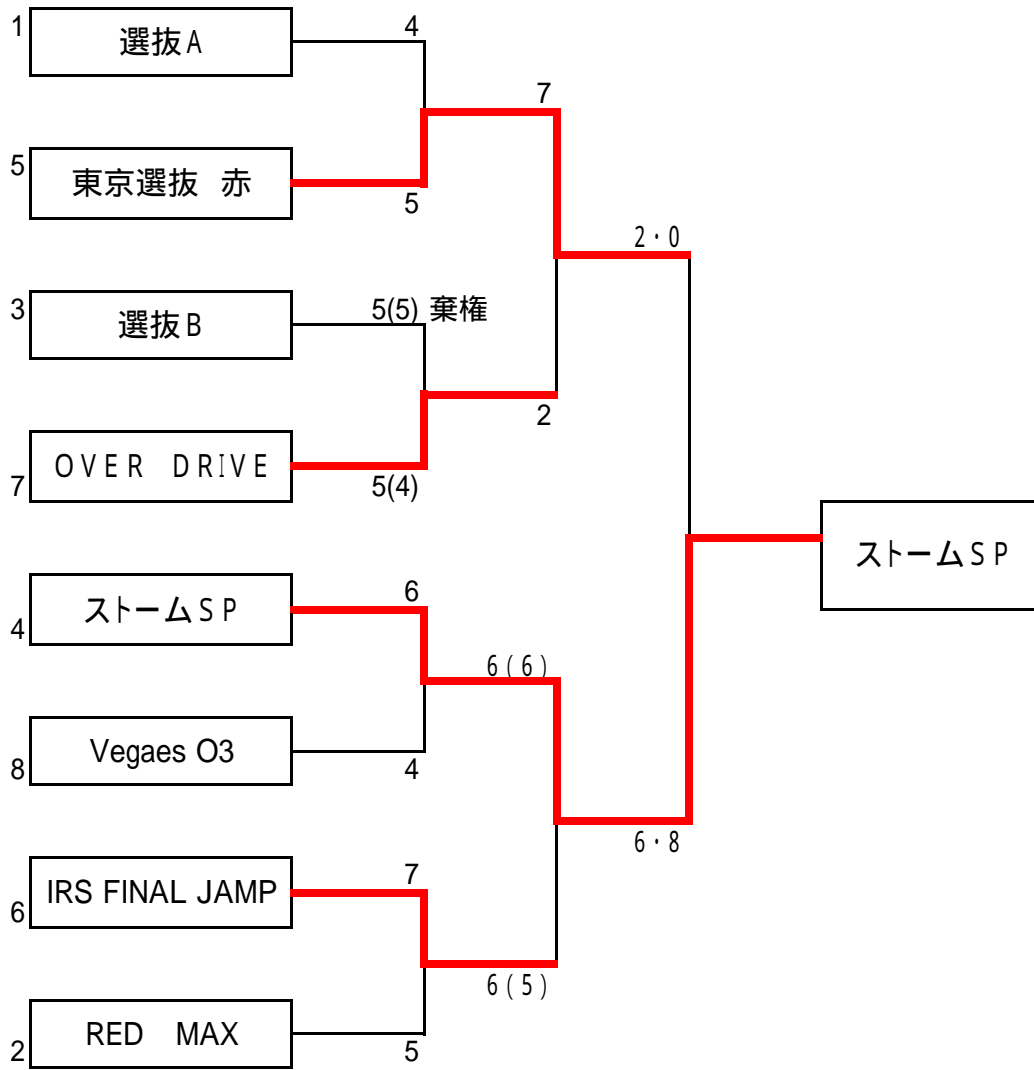

2009関東リーグ冬季(女子・中高生リーグ)
トーナメント戦

2010.02.27