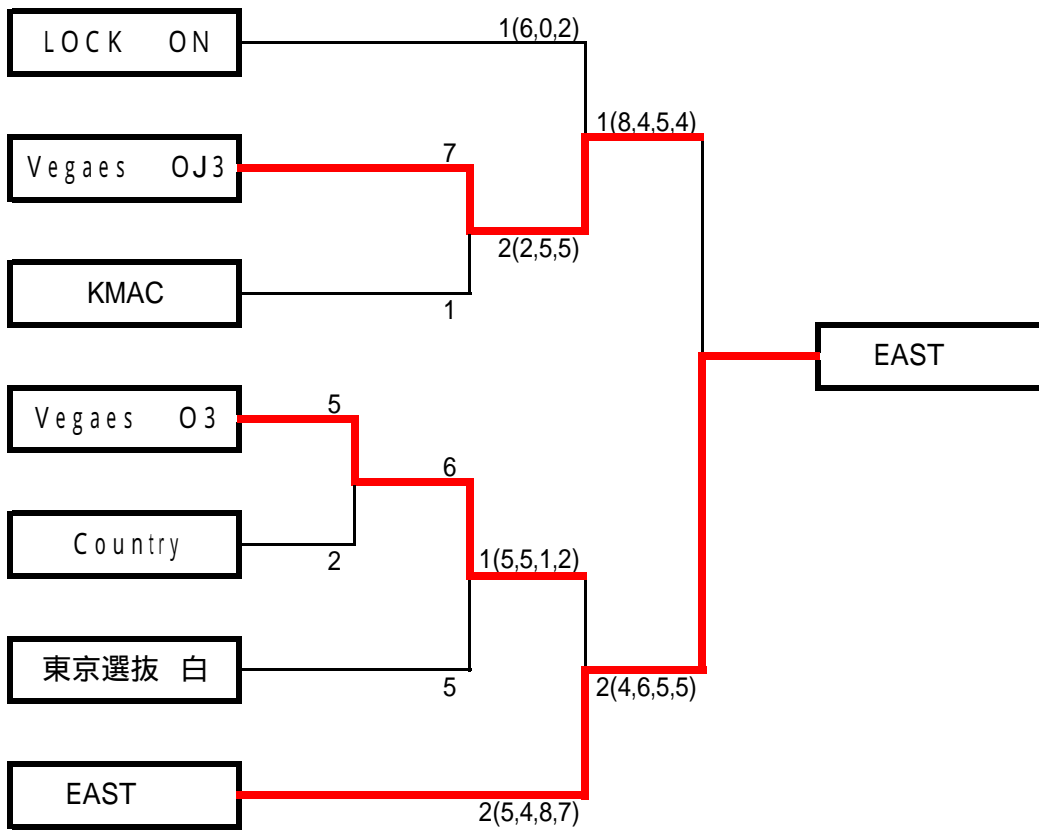

予選リーグ
2部リーグ

2009関東リーグ(一般リーグ)
2010年3月7日

	1	2	3	4	5	6	7	数	勝	分	負	勝点	内野人数	順位
1 LOCK ON apache		5 - 6 ^x	2 - 6 ^x	7 - 2	7 - 0	8 - 3	5 - 2	6	4	0	2	8	34 - 19	3
2 INFINITY	6 - 5		6 - 5	7 - 2	7 - 2	8 - 2	6 - 0	6	6	0	0	12	40 - 16	1
3 IRS FINAL STEP	6 - 2	5 - 6 ^x		9 - 0	7 - 1	8 - 2	4 - 3	6	5	0	1	10	39 - 14	2
4 未広大会	2 - 7 ^x	2 - 7 ^x	0 - 9 ^x		4 - 7 ^x	2 - 8 ^x	1 - 6 ^x	6	0	0	6	0	11 - 44	7
5 東京選抜 青	0 - 7 ^x	2 - 7 ^x	1 - 7 ^x	7 - 4		6 - 5	4 - 5 ^x	6	2	0	4	4	20 - 35	5
6 SENBA BLACK FIGHTERS	3 - 8 ^x	2 - 8 ^x	2 - 8 ^x	8 - 2	5 - 6 ^x		3 - 5 ^x	6	1	0	5	2	23 - 37	6
7 とまとけちゃっぷ	2 - 5 ^x	0 - 6 ^x	3 - 4 ^x	6 - 1	5 - 4	5 - 3		6	3	0	3	6	21 - 23	4

2009関東リーグ冬季(女子・中高生リーグ)
トーナメント戦

2010.02.27

2009関東リーグ冬季(一部リーグ)
トーナメント戦

2009関東リーグ冬季(二部リーグ)
トーナメント戦