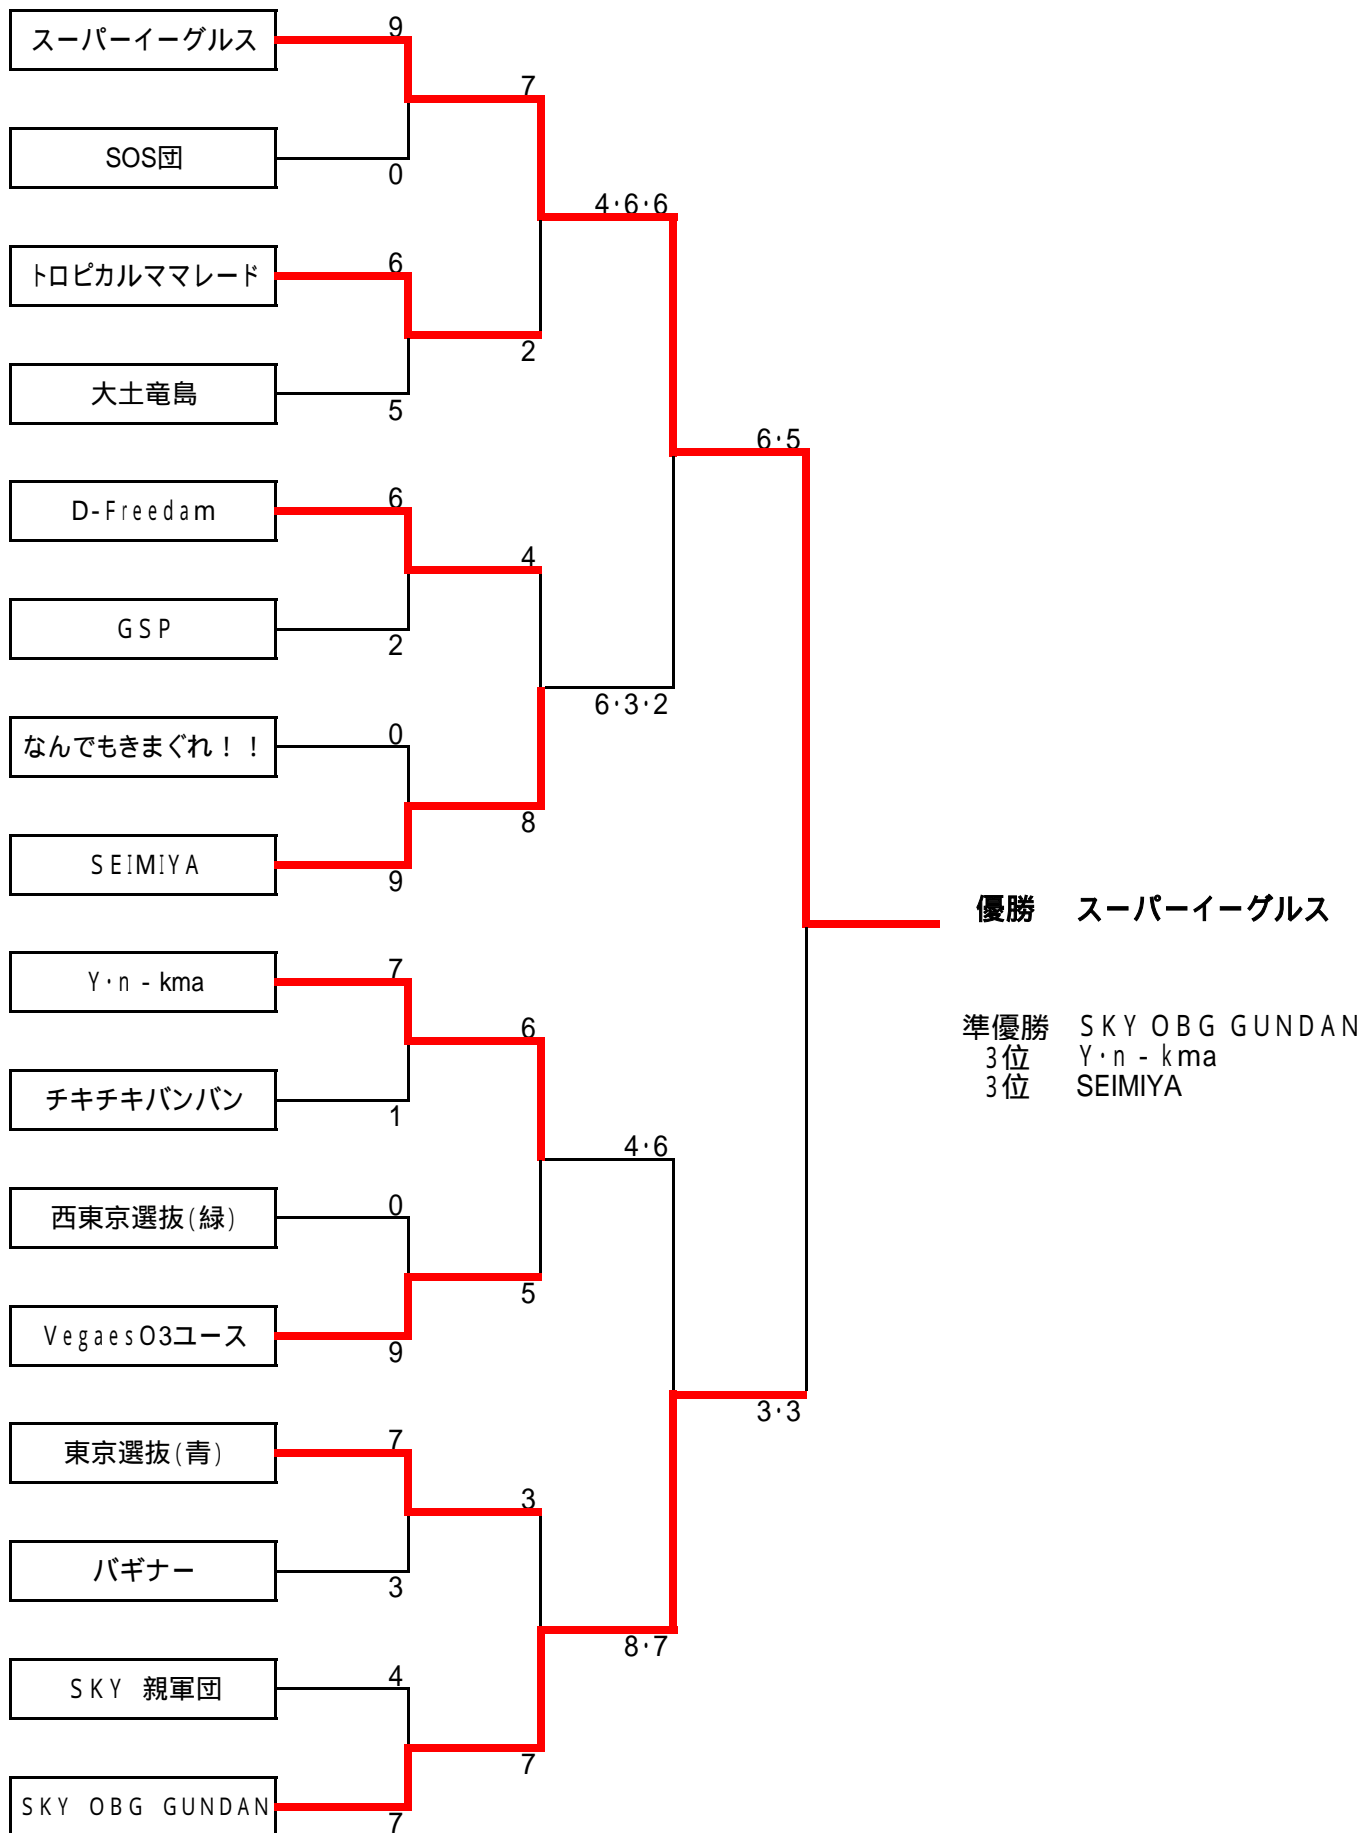

チャレンジの部 決勝トーナメント