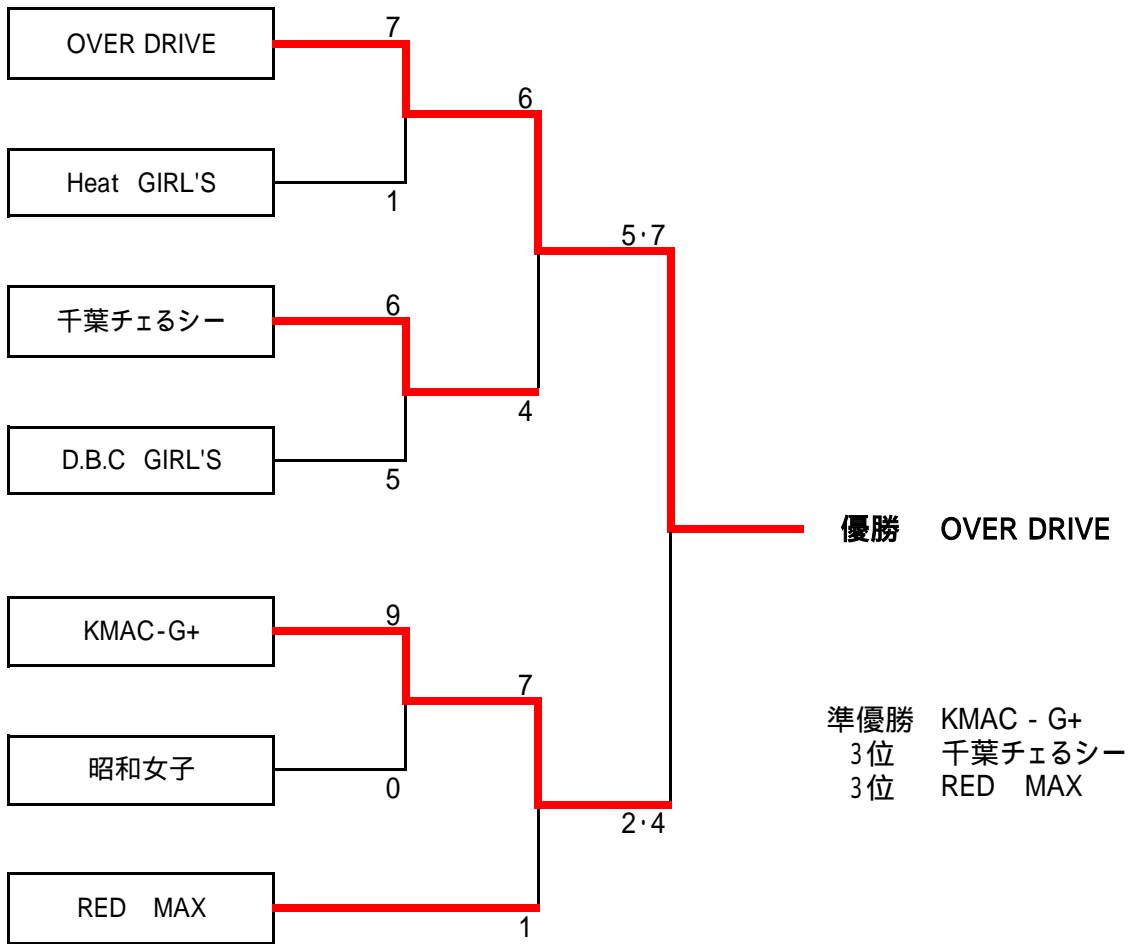

ファイターの部 予選リーグ

F リーグ		1	2	3	4	5	勝	分	負	勝点	内野	順位
1	VegaesO3		6 - 4	8 - 0	5 - 3	5 - 7 ×	3	0	1	6	24-14	2
2	SENBA BLACK FIGHTER's	4 - 6 ×		8 - 0	4 - 7 ×	2 - 6 ×	1	0	3	2	18-19	4
3	GSP 欠場	0 - 8 ×	0 - 8 ×		0 - 8 ×	2 - 8 ×	0	0	4	0	0-32	5
4	TEAM はっちゃき	3 - 5 ×	7 - 4	8 - 0		1 - 7 ×	2	0	2	4	19-16	3
5	東京選抜(白)	7 - 5	6 - 2	8 - 0	7 - 1		4	0	0	8	28-8	1

G リーグ		6	7	8	9	勝	分	負	勝点	内野	順位
6	EAST		7 - 0	1 - 3 ×	7 - 3	2	0	1	4	15-6	2
7	RED MAX BG	0 - 7 ×		2 - 5 ×	0 - 8 ×	0	0	3	0	2-20	4
8	Country	3 - 1	5 - 2		1 - 5 ×	2	0	1	4	9-8	3
9	足柄十兵衛	3 - 7 ×	8 - 0	5 - 1		2	0	1	4	16-8	1

H リーグ		10	11	12	13	14	勝	分	負	勝点	内野	順位
10	Heat of Soul		7 - 1	5 - 1	8 - 0	7 - 3	4	0	0	8	27-5	1
11	ストームSP	1 - 7 ×		0 - 7 ×	8 - 0	1 - 3 ×	1	0	3	2	10-17	4
12	とまとけちゃっぷ	1 - 5 ×	7 - 0		8 - 0	5 - 4	3	0	1	6	21-9	2
13	風林火山 欠場	0 - 8 ×	0 - 8 ×	0 - 8 ×		0 - 8 ×	0	0	4	0	0-32	5
14	KMAC	3 - 7 ×	3 - 1	4 - 5 ×	8 - 0		2	0	2	4	18-13	3

ガールズの部 決勝トーナメント